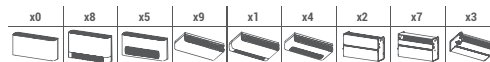

FANCOIL CENTRÍFUGO. FC SERIES. FCCW / FCW

FCW: sin carcasa

V: vertical

FCCW: con carcasa

H: horizontal

MODELO	FCCW V-8											
	FCCW V-18	FCCW V-28	FCCW V-38	FCCW V-48	FCCW V-58	FCCW V-68	FCCW V-78	FCCW V-88	FCCW V-98	FCCW V-108	FCCW V-118	FCCW V-128
Código	504091	504092	504093	504094	504095	504096	504097	504098	504099	504100	504101	504102
Pot. Frig. kW	0,83	1,25	2,13	2,34	3,05	3,45	4,02	4,95	5,91	7,89	9,69	11,65
Pot. Cal. kW	1,09	1,61	2,15	2,77	3,05	3,76	4,3	5,04	5,88	8,36	10,69	12,91
Precio	383 €	431 €	480 €	518 €	552 €	589 €	663 €	725 €	744 €	1.212 €	1.383 €	1.406 €
MODELO	FCCW V-5											
	FCCW V-15	FCCW V-25	FCCW V-35	FCCW V-45	FCCW V-55	FCCW V-65	FCCW V-75	FCCW V-85	FCCW V-95	FCCW V-105	FCCW V-115	FCCW V-125
Código	504037	504038	504039	504040	504041	504042	504043	504044	504045	510250	510251	510252
Pot. Frig. kW	0,83	1,25	2,13	2,34	3,05	3,45	4,02	4,95	5,91	7,89	9,69	11,65
Pot. Cal. kW	1,09	1,61	2,15	2,77	3,05	3,76	4,3	5,04	5,88	8,36	10,69	12,91
Precio	363 €	411 €	461 €	501 €	539 €	575 €	652 €	712 €	733 €	1.174 €	1.329 €	1.355 €
MODELO	FCCW H-9											
	FCCW H-19	FCCW H-29	FCCW H-39	FCCW H-49	FCCW H-59	FCCW H-69	FCCW H-79	FCCW H-89	FCCW H-99	FCCW H-109	FCCW H-119	FCCW H-129
Código	504277	504278	504279	504280	504281	504282	504283	504284	504285	504286	504287	504288
Pot. Frig. kW	0,83	1,25	2,13	2,34	3,05	3,45	4,02	4,95	5,91	7,89	9,69	11,65
Pot. Cal. kW	1,09	1,61	2,15	2,77	3,05	3,76	4,3	5,04	5,88	8,36	10,69	12,91
Precio	344 €	379 €	423 €	462 €	492 €	529 €	606 €	659 €	679 €	1.143 €	1.306 €	1.334 €
MODELO	FCCW H-1											
	FCCW H-11	FCCW H-21	FCCW H-31	FCCW H-41	FCCW H-51	FCCW H-61	FCCW H-71	FCCW H-81	FCCW H-91	FCCW H-101	FCCW H-111	FCCW H-121
Código	504289	504290	504291	504292	504293	504294	504295	504296	504297	504298	504299	504300
Pot. Frig. kW	0,83	1,25	2,13	2,34	3,05	3,45	4,02	4,95	5,91	7,89	9,69	11,65
Pot. Cal. kW	1,09	1,61	2,15	2,77	3,05	3,76	4,3	5,04	5,88	8,36	10,69	12,91
Precio	385 €	425 €	472 €	512 €	546 €	581 €	658 €	717 €	738 €	1.233 €	1.419 €	1.447 €
MODELO	FCCW H-4											
	FCCW H-14	FCCW H-24	FCCW H-34	FCCW H-44	FCCW H-54	FCCW H-64	FCCW H-74	FCCW H-84	FCCW H-94	FCCW H-104	FCCW H-114	FCCW H-124
Código	504063	504064	504065	504066	504067	504068	504069	504070	504071	510253	510254	510255
Pot. Frig. kW	0,83	1,25	2,13	2,34	3,05	3,45	4,02	4,95	5,91	7,89	9,69	11,65
Pot. Cal. kW	1,09	1,61	2,15	2,77	3,05	3,76	4,3	5,04	5,88	8,36	10,69	12,91
Precio	364 €	406 €	455 €	490 €	533 €	570 €	646 €	708 €	725 €	1.193 €	1.352 €	1.380 €
MODELO	FCW V-2											
	FCW V-12	FCW V-22	FCW V-32	FCW V-42	FCW V-52	FCW V-62	FCW V-72	FCW V-82	FCW V-92	FCW V-102	FCW V-112	FCW V-122
Código	504109	504110	504111	504112	504113	504114	504115	504116	504117	504118	504119	504120
Pot. Frig. kW	0,83	1,25	2,13	2,34	3,05	3,45	4,02	4,95	5,91	7,89	9,69	11,65
Pot. Cal. kW	1,09	1,61	2,15	2,77	3,05	3,76	4,3	5,04	5,88	8,36	10,69	12,91
Precio	292 €	327 €	362 €	400 €	427 €	458 €	529 €	628 €	647 €	1.006 €	1.126 €	1.168 €
MODELO	FCW V-7											
	FCW V-17	FCW V-27	FCW V-37	FCW V-47	FCW V-57	FCW V-67	FCW V-77	FCW V-87	FCW V-97	FCW V-107	FCW V-117	FCW V-127
Código	504301	504302	504303	504304	504305	504306	504307	504308	504309	504310	504311	504312
Pot. Frig. kW	0,83	1,25	2,13	2,34	3,05	3,45	4,02	4,95	5,91	7,89	9,69	11,65
Pot. Cal. kW	1,09	1,61	2,15	2,77	3,05	3,76	4,3	5,04	5,88	8,36	10,69	12,91
Precio	289 €	324 €	359 €	399 €	426 €	456 €	525 €	625 €	645 €	1.003 €	1.124 €	1.165 €
MODELO	FCW H-3											
	FCW H-13	FCW H-23	FCW H-33	FCW H-43	FCW H-53	FCW H-63	FCW H-73	FCW H-83	FCW H-93	FCW H-103	FCW H-113	FCW H-123
Código	504072	504073	504074	504075	504076	504077	504078	504079	504080	504152	504155	504313
Pot. Frig. kW	0,83	1,25	2,13	2,34	3,05	3,45	4,02	4,95	5,91	7,89	9,69	11,65
Pot. Cal. kW	1,09	1,61	2,15	2,77	3,05	3,76	4,3	5,04	5,88	8,36	10,69	12,91
Precio	298 €	333 €	369 €	408 €	433 €	463 €	536 €	635 €	653 €	1.012 €	1.137 €	1.177 €