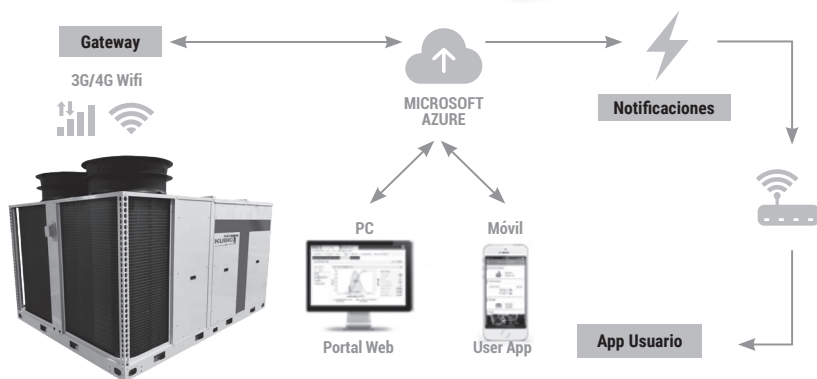

CONNECT PLUS IoT	Precio
Pasarela HITECSA Connect Plus Box, para conexión local de hasta 20 equipos	1.680 €
Conexión ModBus en el equipo de climatización	188 €
Tarjeta SIM para acceso 3G/4G a los datos en Microsoft Azure, durante 2 años	950 €
Cable para trenzado multiconductor, tipo Belden 8762	7,5 €/m

SISTEMA DE SUPERVISIÓN (BMS) BOSS

Sistema de supervisión y monitorización Carel diseñado para el control de instalaciones. Se pueden conectar e integrar todos los termostatos que tengan salida ModBus mediante RS-485.

BOSS	Precio
Hasta 100 uds.	5.932 €
Hasta 300 uds.	6.878 €
MINI BOSS	Precio
Hasta 30 uds.	2.967 €
Hasta 50 uds.	3.450 €

MEDIDOR DE ENERGÍA

Medidor de energía	Aire agua (chillers) 200A	Aire agua (chillers) 400A	Aire aire/ Agua aire 200A	Aire aire/ Agua aire 400A
Precio	1.648 €	1.648 €	1.985 €	1.985 €
Sonda entálpica de conducto	-	-	544 €	544 €
Sonda entálpica ambiente	-	-	172 €	172 €
Display medidos energía eléctrica	136 €	136 €	136 €	136 €
Toroidales cerrados	186 €	186 €	186 €	186 €
Medidor de caudal de aire	-	-	460 €	460 €
Caudalímetro	1.064 €	1.064 €	-	-
ModBus (necesario sólo si el equipo no lo incorpora)	188 €	188 €	188 €	188 €