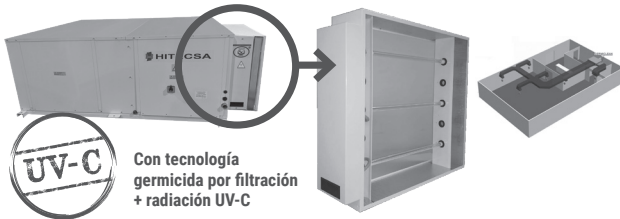

SOLUCIONES DE PURIFICACIÓN DE ACCIÓN GERMICIDA

NOVEDAD

EL SISTEMA MÁS EFICAZ DE ACCIÓN GERMICIDA
MEDIANTE RADIACIÓN UV-C PARA LOCALES COMERCIALES

GermiClean®
by **HITECSA**
COOL AIR

*Módulos de acción germicida 100%
Integrables con nuestros equipo*

Solución portátil

Nano purificador portátil desarrollado para su aplicación en locales en los que no se puede actuar sobre la instalación de climatización o en aquellos que por sus características no disponen de una instalación por conductos. **La solución ideal para locales pequeños**

	GERMICLEAN COMPLET	GERMICLEAN COMPLET PLUS	GERMICLEAN PORTÁTIL
CÓDIGO	GMCOM	GMCOP	****
Precio	Consultar	Consultar	3.220 €

SYKLON. Unidades de tratamiento de aire modulares

SYKLON
UTAM SERIES BY HITECSA

EC

TAILOR MADE SOLUTIONS

Consulte precios con nuestro departamento comercial.